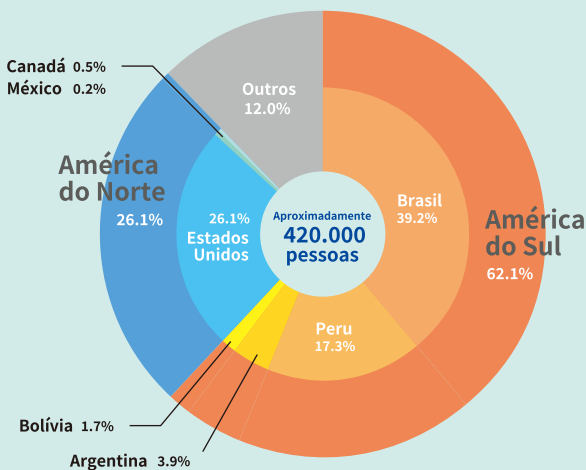

4

Coleta de Dados sobre Imigração

Estamos coletando materiais relacionados à imigração okinawana, como cartas, fotos e passaportes. Se você tiver algum, sinta-se à vontade para entrar em contato conosco.

Gráfico Populacional

Há cerca de 420.000 Uchinanchu em todo o mundo!

Em 2024, estima-se que cerca de 420.000 Uchinanchu (descendentes de Okinawa) vivam no exterior. Ao manter fortes conexões entre as comunidades Uchinanchu em vários países e aqueles que vivem em Okinawa, são promovidos ricos intercâmbios culturais com diversos países.