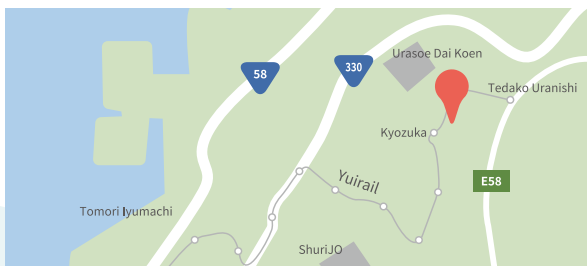

MAIL : info1@wun.jp

Endereço

〒901-2552

1143-1 Maeda, Cidade de Urasoe, Okinawa

(Dentro do Centro JICA Okinawa)

Horário de funcionamento

Segunda a sexta-feira: 10:00 - 18:00

Fechado aos sábados, domingos, feriados públicos, Dia de Memória aos Mortos e feriados de fim de ano (29/12 - 03/01)